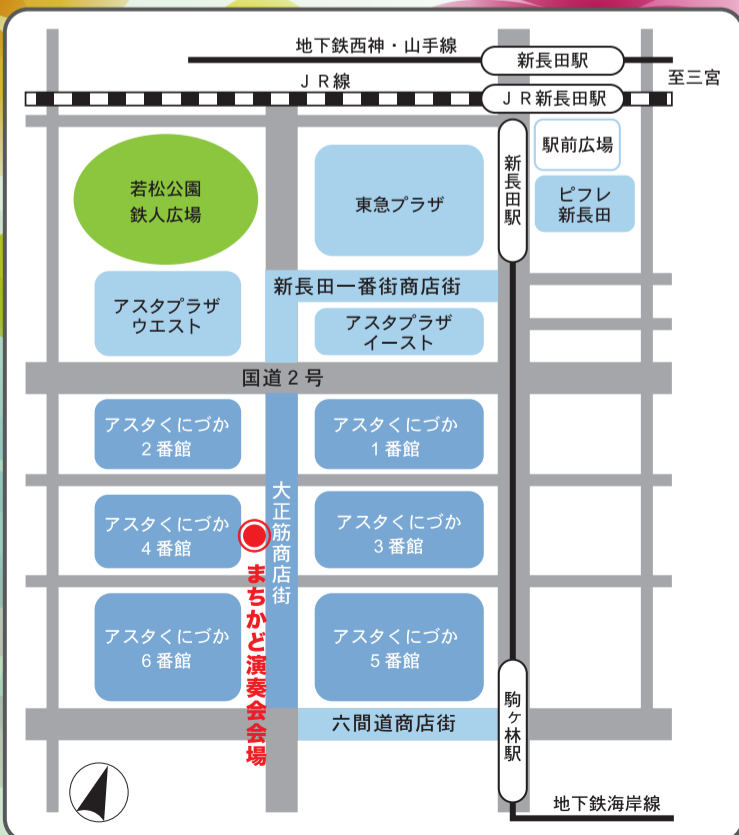

大正筋

大正筋商店街

アスタくにつか

アスタくにつか専門店

いつもの商店街、商業施設が 音楽ステージに！！

♪♪♪音楽でつながる地域の輪♪♪♪

まちかど演奏会

いつもの商店街や商業施設を音楽ステージに演出し、地域の皆さまへ身近に音楽をお届けすることで、「地域」「世代」を越えた憩いの場、交流の場として街のにぎわいづくりを目指します。

音楽ジャンル、年齢、国籍、
居住地、プロ・アマ問わず

出演者募集

ストリートミュージシャンや地域の音楽家による路上ライブを実施します。
音楽ジャンル、年齢、国籍、居住地、プロ・アマ問わず、**参加費無料**で日頃の練習の成果を披露できます。
※) 一部演奏できないジャンルがございます。

出演者募集要項 (随時募集)

- 【開催日時】 平日 (水曜日を除く) 午後 1 時～午後 5 時
土日祝 午前 11 時～午後 4 時 30 分
- 【演奏会場】 大正筋商店街、アスタくにつか 4 番館「コミュニティハウス」前
(※) 冬季は 3 番館地下 1 階「グルメシティ」前
- 【演奏時間】 各 1 時間
- 【ご応募先】 株式会社くにつか「まちかど演奏会」事務局
- 【応募方法】 ①株式会社くにつかホームページ (kunizuka.com) 内のお問い合わせフォームより「まちかど演奏会エントリー希望」とご送信ください。
②追って事務局より出演者向けに書類を送信しますので、ご記入のうえ、ご返信ください。
③エントリーより 10 日前後で結果報告を通知いたします。