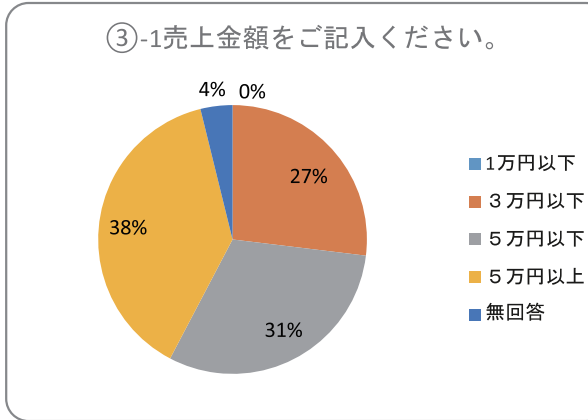

第11回 新長田くにつかローカル&ワールドフェスティバル 出店者・出演者アンケート

① イベント参加を決めたきっかけは。

店舗やコミュニティの認知度を上げるため	11
楽しそうだったから	7
地域貢献	16
その他	1
無回答	0

② 今回のイベントの集客・売上はいかがでしたか。

予想を大きく上回った	3
予想範囲	19
予想を下回った	4
無回答	0

③-1 売上金額をご記入ください。

1万円以下	0
3万円以下	7
5万円以下	8
5万円以上	10
無回答	1

③-2 客数

50人以下	5
100人以下	6
100人以上	6
無回答	9

④ 出店料は。

高い	1
適当	17
安い	2
その他	3

⑤ 次回同様のイベントがあった場合ご参加いただけますか。

参加する	21
検討する	4
不参加	1
無回答	0

⑥ 新長田アスタくにつかに今後テナントとして入店する魅力を感じますか。

したい	7
迷っている	6
ありえない	6
無回答	8