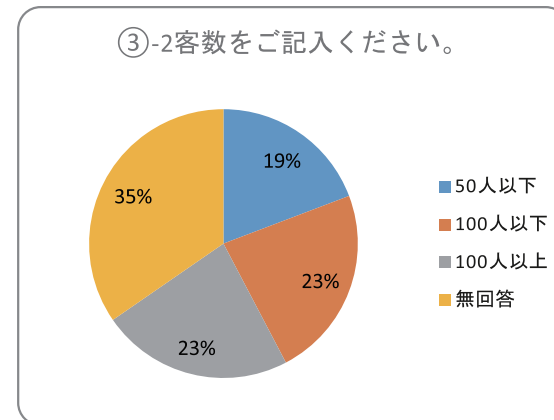

第11回 新長田くにつかローカル&ワールドフェスティバル 出店者・出演者アンケート

① イベント参加を決めたきっかけは。

店舗やコミュニティの認知度を上げるため	11
楽しそうだったから	7
地域貢献	16
その他	1
無回答	0

② 今回のイベントの集客・売上はいかがでしたか。

予想を大きく上回った	3
予想範囲	19
予想を下回った	4
無回答	0

③-1 売上金額をご記入ください。

1万円以下	0
3万円以下	7
5万円以下	8
5万円以上	10
無回答	1

③-2 客数

50人以下	5
100人以下	6
100人以上	6
無回答	9

④ 出店料は。

高い	1
適当	17
安い	2
その他	3

⑤ 次回同様のイベントがあった場合ご参加いただけますか。

参加する	21
検討する	4
不参加	1
無回答	0

⑥ 新長田アスタくにつかに今後テナントとして入店する魅力を感じますか。

したい	7
迷っている	6
ありえない	6
無回答	8