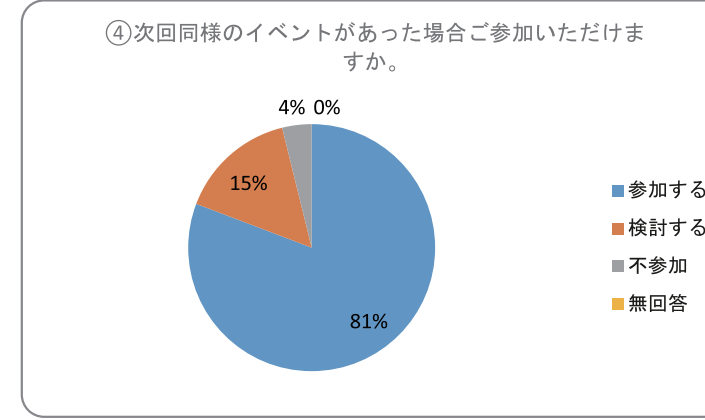

第11回 新長田くにつかローカル&ワールドフェスティバル 出店者・出演者アンケート

① イベント参加を決めたきっかけは。

店舗やコミュニティの認知度を上げるため	11
楽しそうだったから	7
地域貢献	16
その他	1
無回答	0

② 今回のイベントの集客・売上はいかがでしたか。

予想を大きく上回った	3
予想範囲	19
予想を下回った	4
無回答	0

③-1 売上金額をご記入ください。

1万円以下	0
3万円以下	7
5万円以下	8
5万円以上	10
無回答	1

③-2 客数

50人以下	5
100人以下	6
100人以上	6
無回答	9

④ 出店料は。

高い	1
適当	17
安い	2
その他	3

⑤ 次回同様のイベントがあった場合ご参加いただけますか。

参加する	21
検討する	4
不参加	1
無回答	0

⑥ 新長田アスタくにつかに今後テナントとして入店する魅力を感じますか。

したい	7
迷っている	6
ありえない	6
無回答	8