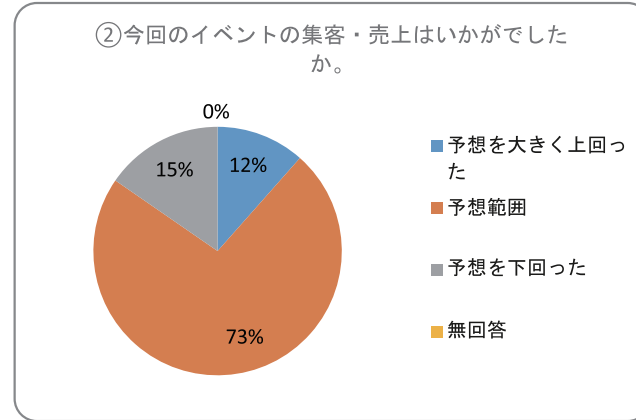

第11回 新長田くにつかローカル&ワールドフェスティバル 出店者・出演者アンケート

① イベント参加を決めたきっかけは。

店舗やコミュニティの認知度を上げるため	11
楽しそうだったから	7
地域貢献	16
その他	1
無回答	0

② 今回のイベントの集客・売上はいかがでしたか。

予想を大きく上回った	3
予想範囲	19
予想を下回った	4
無回答	0

③-1 売上金額をご記入ください。

1万円以下	0
3万円以下	7
5万円以下	8
5万円以上	10
無回答	1

③-2 客数

50人以下	5
100人以下	6
100人以上	6
無回答	9

④ 出店料は。

高い	1
適当	17
安い	2
その他	3

⑤ 次回同様のイベントがあった場合ご参加いただけますか。

参加する	21
検討する	4
不参加	1
無回答	0

⑥ 新長田アスタくにつかに今後テナントとして入店する魅力を感じますか。

したい	7
迷っている	6
ありえない	6
無回答	8