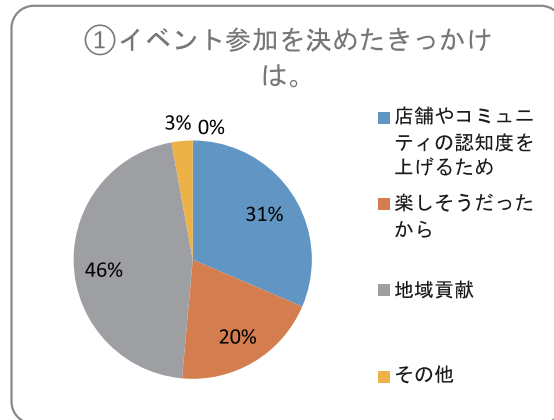

第11回 新長田くにつかローカル&ワールドフェスティバル 出店者・出演者アンケート

① イベント参加を決めたきっかけは。

店舗やコミュニティの認知度を上げるため	11
楽しそうだったから	7
地域貢献	16
その他	1
無回答	0

② 今回のイベントの集客・売上はいかがでしたか。

予想を大きく上回った	3
予想範囲	19
予想を下回った	4
無回答	0

③-1 売上金額をご記入ください。

1万円以下	0
3万円以下	7
5万円以下	8
5万円以上	10
無回答	1

③-2 客数

50人以下	5
100人以下	6
100人以上	6
無回答	9

④ 出店料は。

高い	1
適当	17
安い	2
その他	3

⑤ 次回同様のイベントがあった場合ご参加いただけますか。

参加する	21
検討する	4
不参加	1
無回答	0

⑥ 新長田アスタくにつかに今後テナントとして入店する魅力を感じますか。

したい	7
迷っている	6
ありえない	6
無回答	8