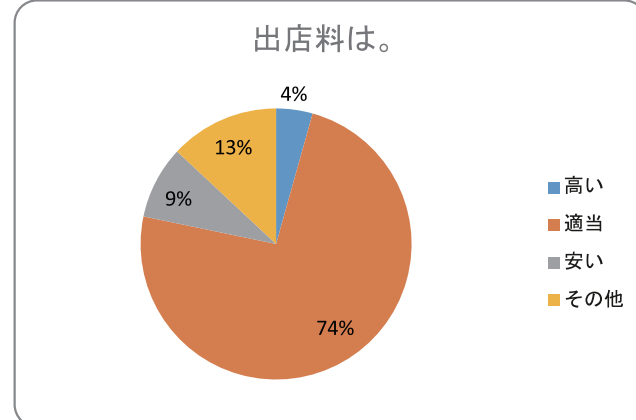

第11回 新長田くにつかローカル&ワールドフェスティバル 出店者・出演者アンケート

① イベント参加を決めたきっかけは。

店舗やコミュニティの認知度を上げるため	11
楽しそうだったから	7
地域貢献	16
その他	1
無回答	0

② 今回のイベントの集客・売上はいかがでしたか。

予想を大きく上回った	3
予想範囲	19
予想を下回った	4
無回答	0

③-1 売上金額をご記入ください。

1万円以下	0
3万円以下	7
5万円以下	8
5万円以上	10
無回答	1

③-2 客数

50人以下	5
100人以下	6
100人以上	6
無回答	9

④ 出店料は。

高い	1
適当	17
安い	2
その他	3

⑤ 次回同様のイベントがあった場合ご参加いただけますか。

参加する	21
検討する	4
不参加	1
無回答	0

⑥ 新長田アスタくにつかに今後テナントとして入店する魅力を感じますか。

したい	7
迷っている	6
ありえない	6
無回答	8